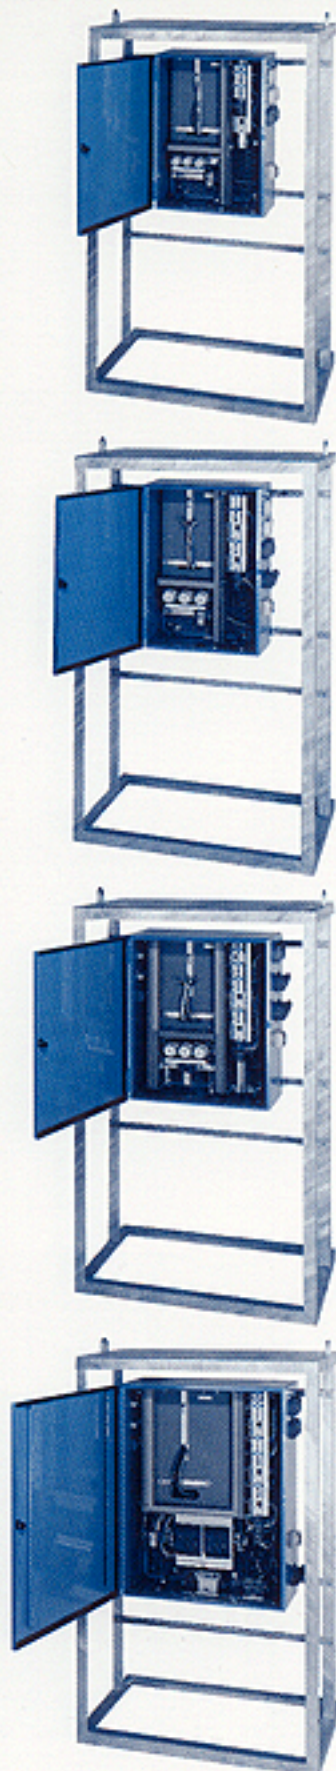

## COFFRETS DE CHANTIERS

COFFRETS METALLIQUES ROBUSTES ♦ EQUIPES SELON EXIGENCES ASEV, IP54 ♦ PUISSANCE DE RACCORDEMENT DE 25 A 100A  
POSSIBILITE DE MONTAGE MURAL OU SUR CHASSIS AVEC OU SANS TOIT ♦ TOUTES LES PRISES SONT PROTEGEES PAR FI

### TYPE COFFRET : BEM 25C

Raccordement 25A IP 55

N° de commande 834 380 009

Comprenant :

- 1 Coffret de dimensions: HxLxP = 700x500x250 mm
- 1 Emplacement compteur
- 1 Interrupteur principal cadenassable de 25A accessible de l'extérieur
- 1 Disjoncteur à courant de défaut FI 25A / 30mA
- 1 Prise type T 30 3 L+PE 16A
- 1 Prise type T 34 3 LN+PE 16A
- 2 Prises type T 15 3 LN+PE 10A
- 2 Prises type T 13 LN+PE 10A

### TYPE COFFRET : BEM 40C

Raccordement 40A IP 55

N° de commande 834 380 019

Comprenant :

- 1 Coffret de dimensions: HxLxP = 700x500x250 mm
- 1 Emplacement compteur
- 1 Interrupteur principal cadenassable de 40A accessible de l'extérieur
- 1 Disjoncteur à courant de défaut FI 40A / 30mA
- 1 Disjoncteur à courant de défaut FI 25A / 30mA
- 1 Prise type Jne 25 3 LN+PE 25A
- 1 Prise type T 30 3 L+PE 16A
- 1 Prise type T 34 3 LN+PE 16A
- 1 Prise type T 15 3 LN+PE 10A
- 3 Prises type T 13 LN+PE 10A